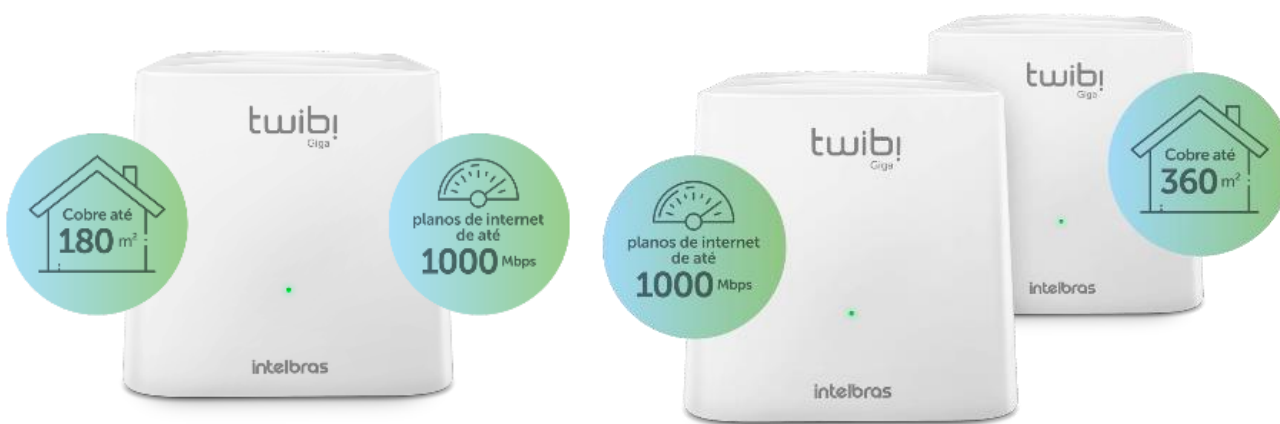

### Roteador Wi-Fi 5 Mesh – Twibi Giga

- » **Rede Mesh:** Wi-Fi em todos os cômodos da casa, sistema modular.
- » **Portas Gigabit:** ideal para planos de internet acima de 100 mega
- » **Tecnologia Wi-Fi 5** com até 867Mbps em 5 GHz (802.11ac) e 300Mbps em 2,4 GHz (802.11n)
- » **Aplicativo Wi-Fi Control Home:** Instalação e gerenciamento por aplicativo disponível para iOS e Android
- » **Suporte a Beamforming e MU-MIMO:** maior performance e estabilidade mesmo com mais dispositivos conectados na rede Wi-Fi

	ATÉ <b>180</b> m <sup>2</sup>	ATÉ <b>60</b>	 2,4 e 5 GHz	<b>5</b> anos
PLANO DE INTERNET ACIMA DE 100 MEGA	ÁREA DE COBERTURA	USUÁRIOS CONECTADOS SIMULTANEAMENTE	DUAL BAND	GARANTIA

Ideal para você assistir filmes e séries, compartilhar conteúdos em redes sociais, jogar online, trabalhar em *home office* e muito mais. É a solução perfeita para quem possui plano de internet acima de 100 mega e precisa de Wi-Fi na casa toda. Através da tecnologia de rede Mesh, o Twibi Giga distribui o sinal Wi-Fi por todos os cômodos de forma estável e constante.

A instalação e o gerenciamento são feitos através do aplicativo *Wi-Fi Control Home*, de forma simples e prática.

Módulo Twibi Giga

Kit Twibi Giga

## **Sistema Modular**

O Twibi Giga proporciona uma área de cobertura do sinal Wi-Fi de até 180m<sup>2</sup> por unidade. Uma grande vantagem é poder adicionar mais módulos à rede, aumentando a área de cobertura conforme necessidade. Assim, com um kit de duas unidades, por exemplo, temos uma área de cobertura de até 360m<sup>2</sup>, caso precise cobrir uma área ainda maior, basta adicionar mais Twibis à sua rede. Recomendamos utilizar no máximo 6 Twibis para uma boa performance.