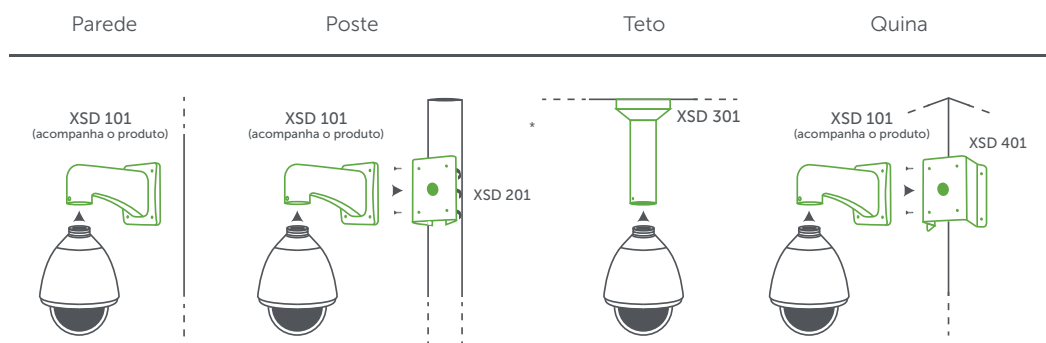

¹ A Intelbras garante apenas o funcionamento total das câmeras com dispositivos que utilizam o protocolo INTELBRAS-1.

² Consulte o manual do software ISIC, para verificar a compatibilidade com a versão do sistema operacional de seu smartphone.

Conheça nossa linha de suportes para speed domes

* Cinta de fixação não acompanha o XSD 201.

Este produto deve ser instalado e configurado por um **técnico qualificado**

Suporte a clientes: (48) 2106 0006

Fórum: forum.intelbras.com.br

Suporte via chat e e-mail: intelbras.com.br/suporte-tecnico

SAC: 0800 7042767

Onde comprar? Quem instala?: 0800 7245115

Intelbras S/A – Indústria de Telecomunicação Eletrônica Brasileira
Rodovia BR 101, km 210 – Área Industrial – São José/SC – 88104-800
www.intelbras.com.br
01.17

intelbras